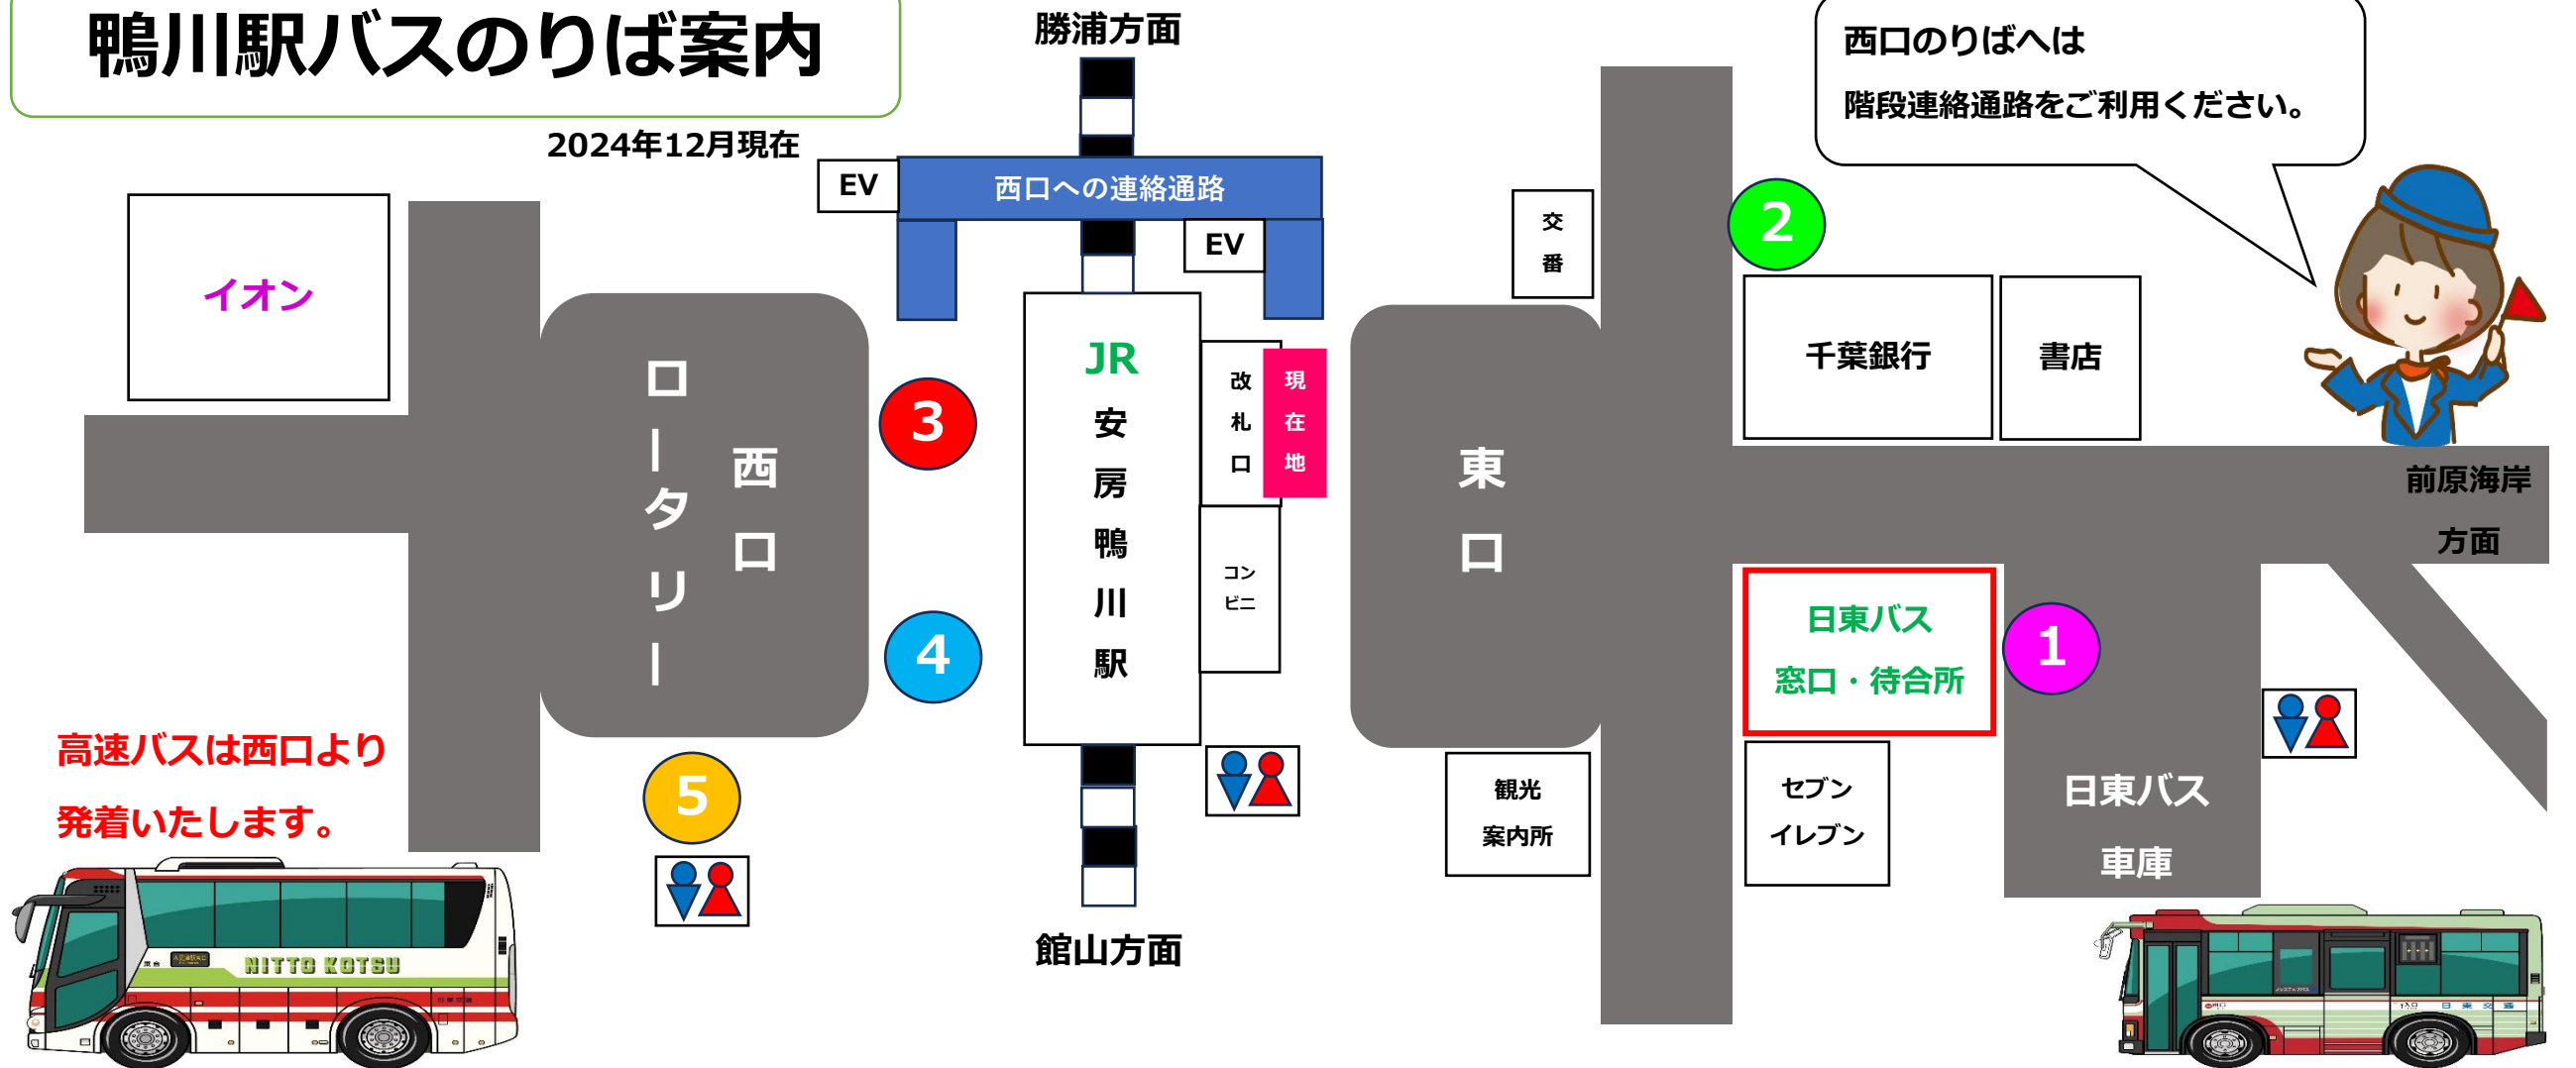

# 鴨川駅バスのりば案内

2024年12月現在

高速バスは西口より  
発着いたします。

西 口 の り ば	3	<b>高速バス</b>	東京駅、東京タワー行き (アクシー号) 蘇我駅、千葉駅行き (カピーナ号) 渋谷マークシティ、二子玉川行き (シーバレー号) ※計画運休中
	4	<b>鴨川シーワールド行き (無料送迎バス)</b>	※鴨川シーワールドホテル経由にて運行致します。
	5	<b>路線バス</b>	木更津駅西口、イオンモール木更津行き (鴨川木更津線) 鴨川シーワールド、亀田病院行き (鴨川木更津線) 鴨川市コミュニティバス (循環線)
日東交通(株)鴨川営業所		04-7092-1234	

東 口 の り ば	1	<b>路線バス</b>	鴨川シーワールド、亀田病院、天津駅前、小湊駅前、 誕生寺入口行き (市内線) 鴨川シーワールド、亀田病院行き (館山鴨川線) (急行) 鴨川シーワールド、亀田病院行き (長狭線) みんなみの里、大山千枚田入口、平塚本郷行き (長狭線)
	2	<b>路線バス</b>	鴨川松島、太海駅前、仁右衛門島入口行き (市内線) 鴨川松島、太海駅前、仁右衛門島入口、館山駅行き (館山鴨川線)