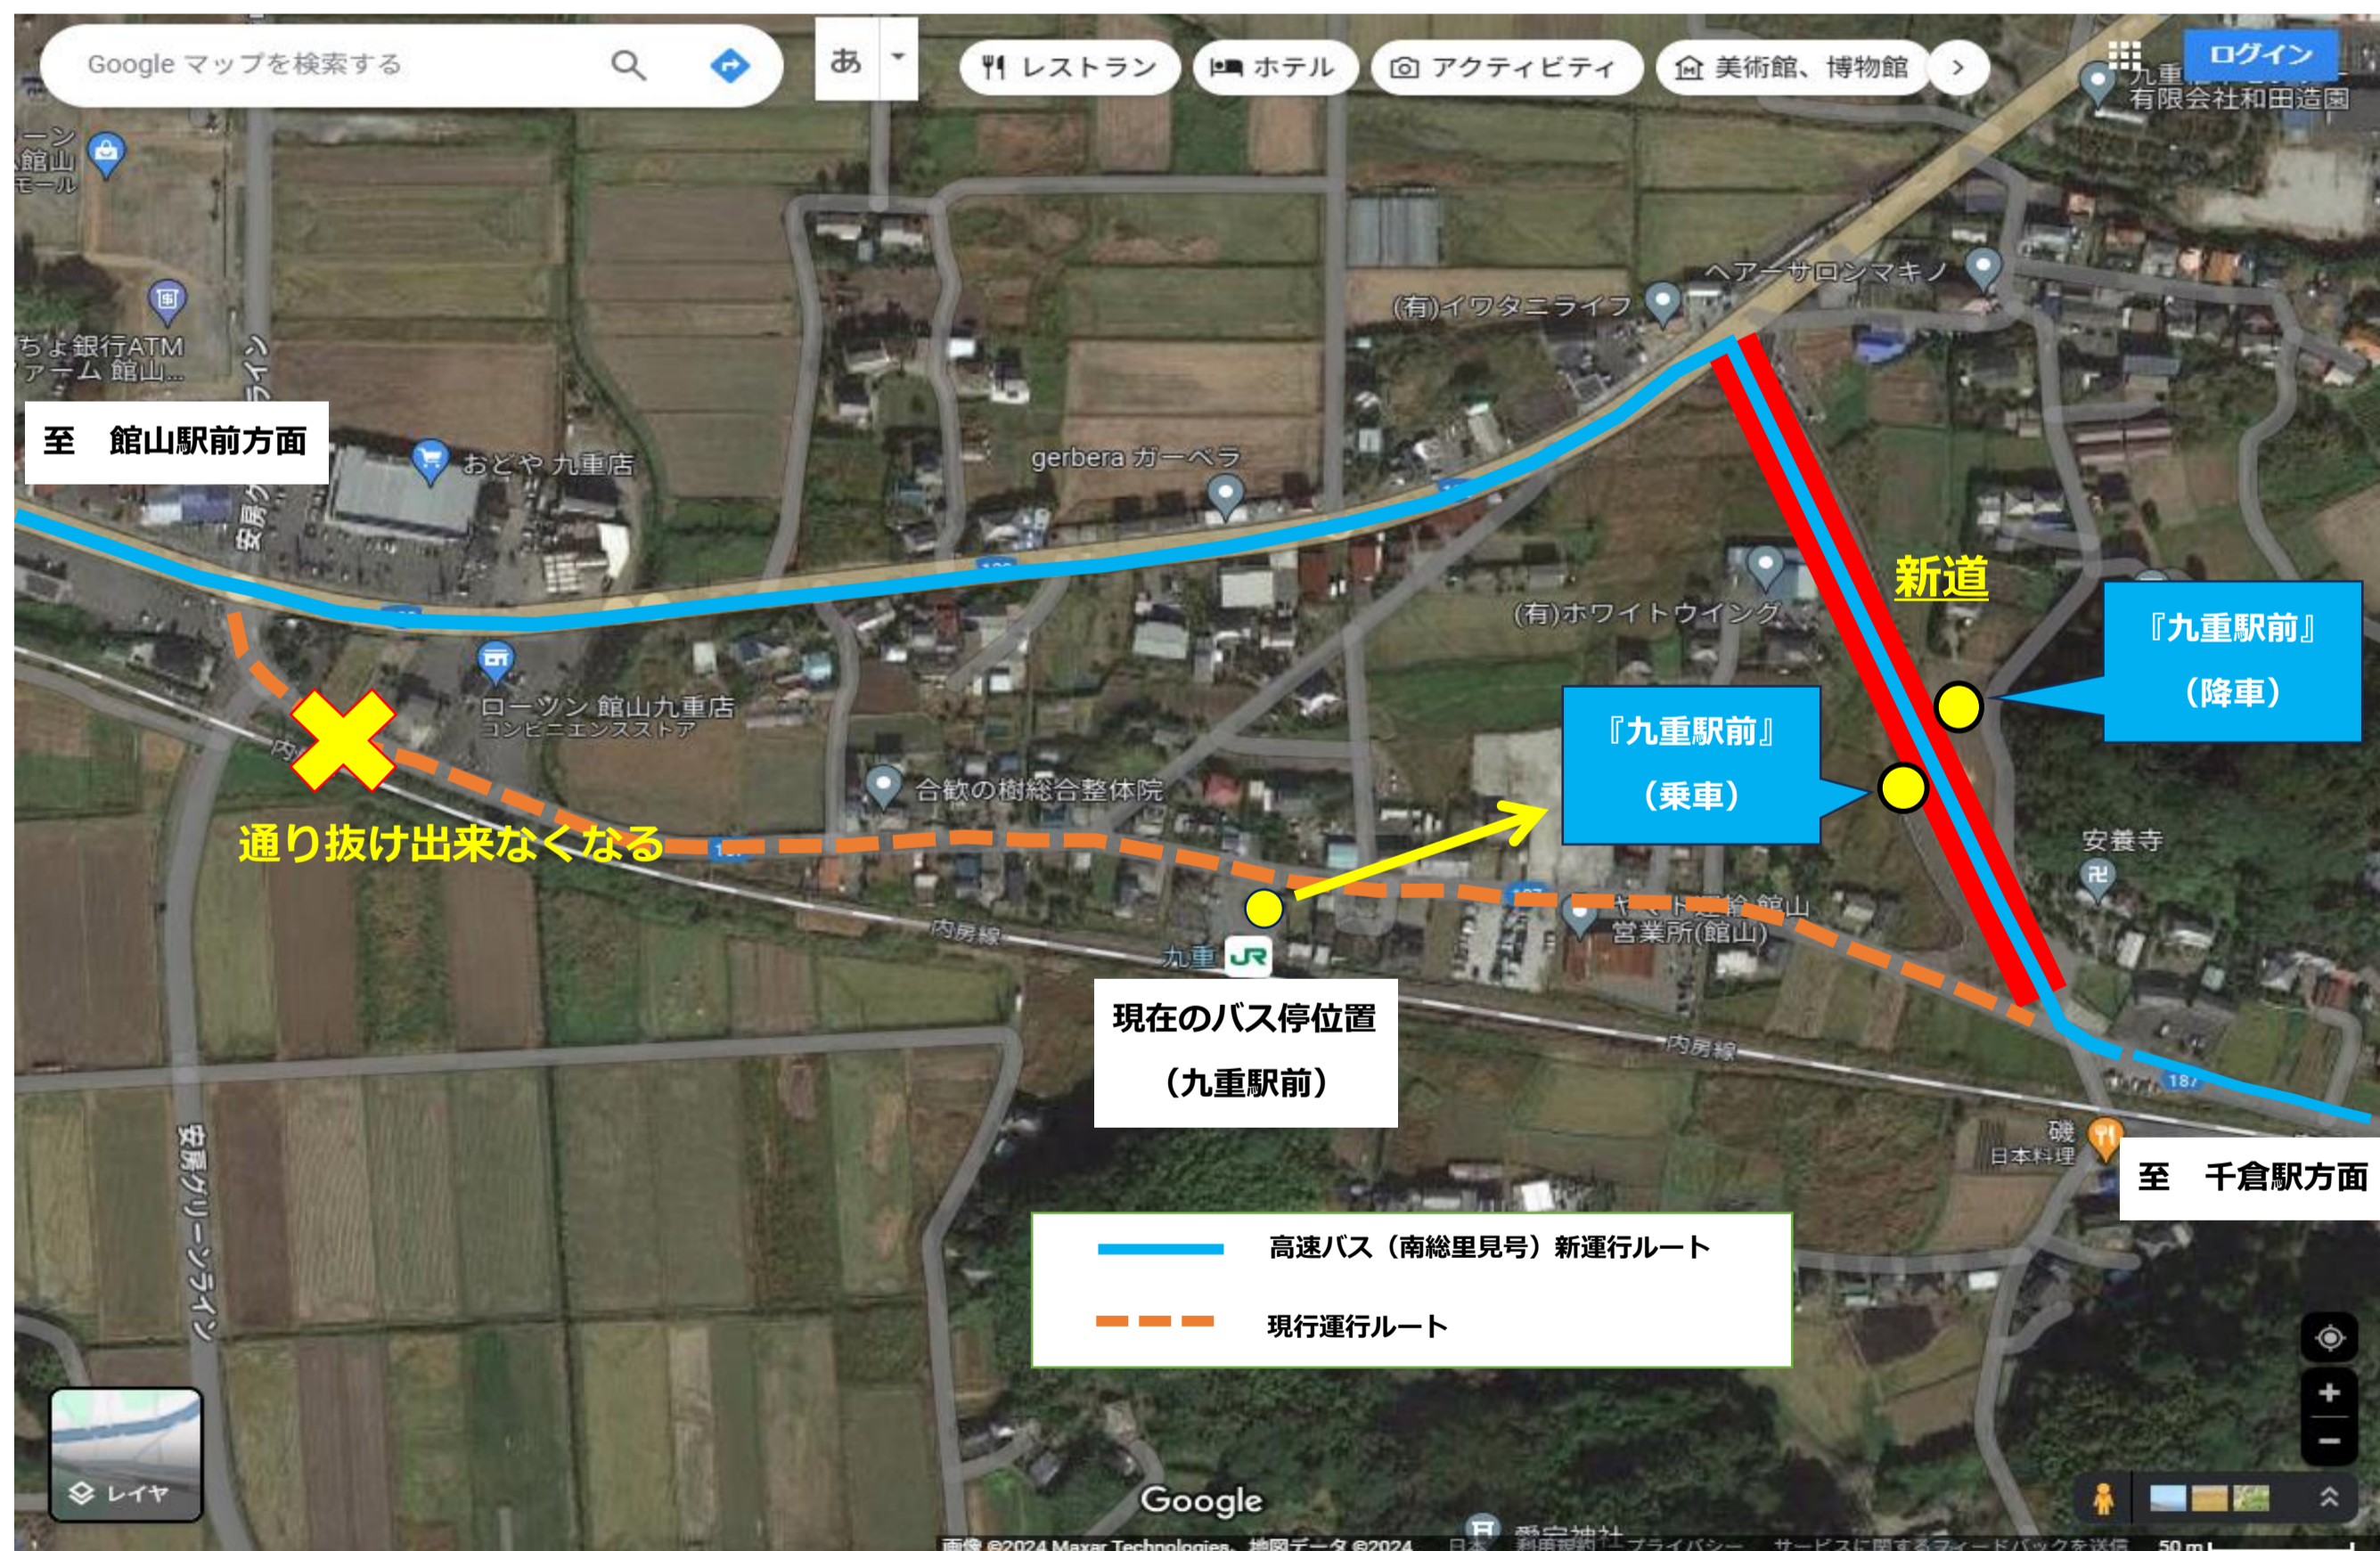

## 『九重駅前』バス停の移設について

日頃より高速バス南総里見号をご利用頂き、誠にありがとうございます。  
現在運行しております道路が新道の開通に伴い、今後通行出来なくなります為  
新道へ運行ルートを変更致します。

これにより下記の通り停留所移設を実施致しますのでご案内致します。  
ご利用されているお客様には大変ご迷惑をお掛け致しますが、何卒ご理解の程  
宜しくお願い申し上げます。

記

- 該当停留所** : 『九重駅前』
- 移設実施日** : 令和7年3月11日(火) 始発便より
- 該当便** : 【高速】南総里見号(館山線・千葉線)  
安房白浜駅～館山駅前～蘇我駅～千葉駅～千葉みなと駅