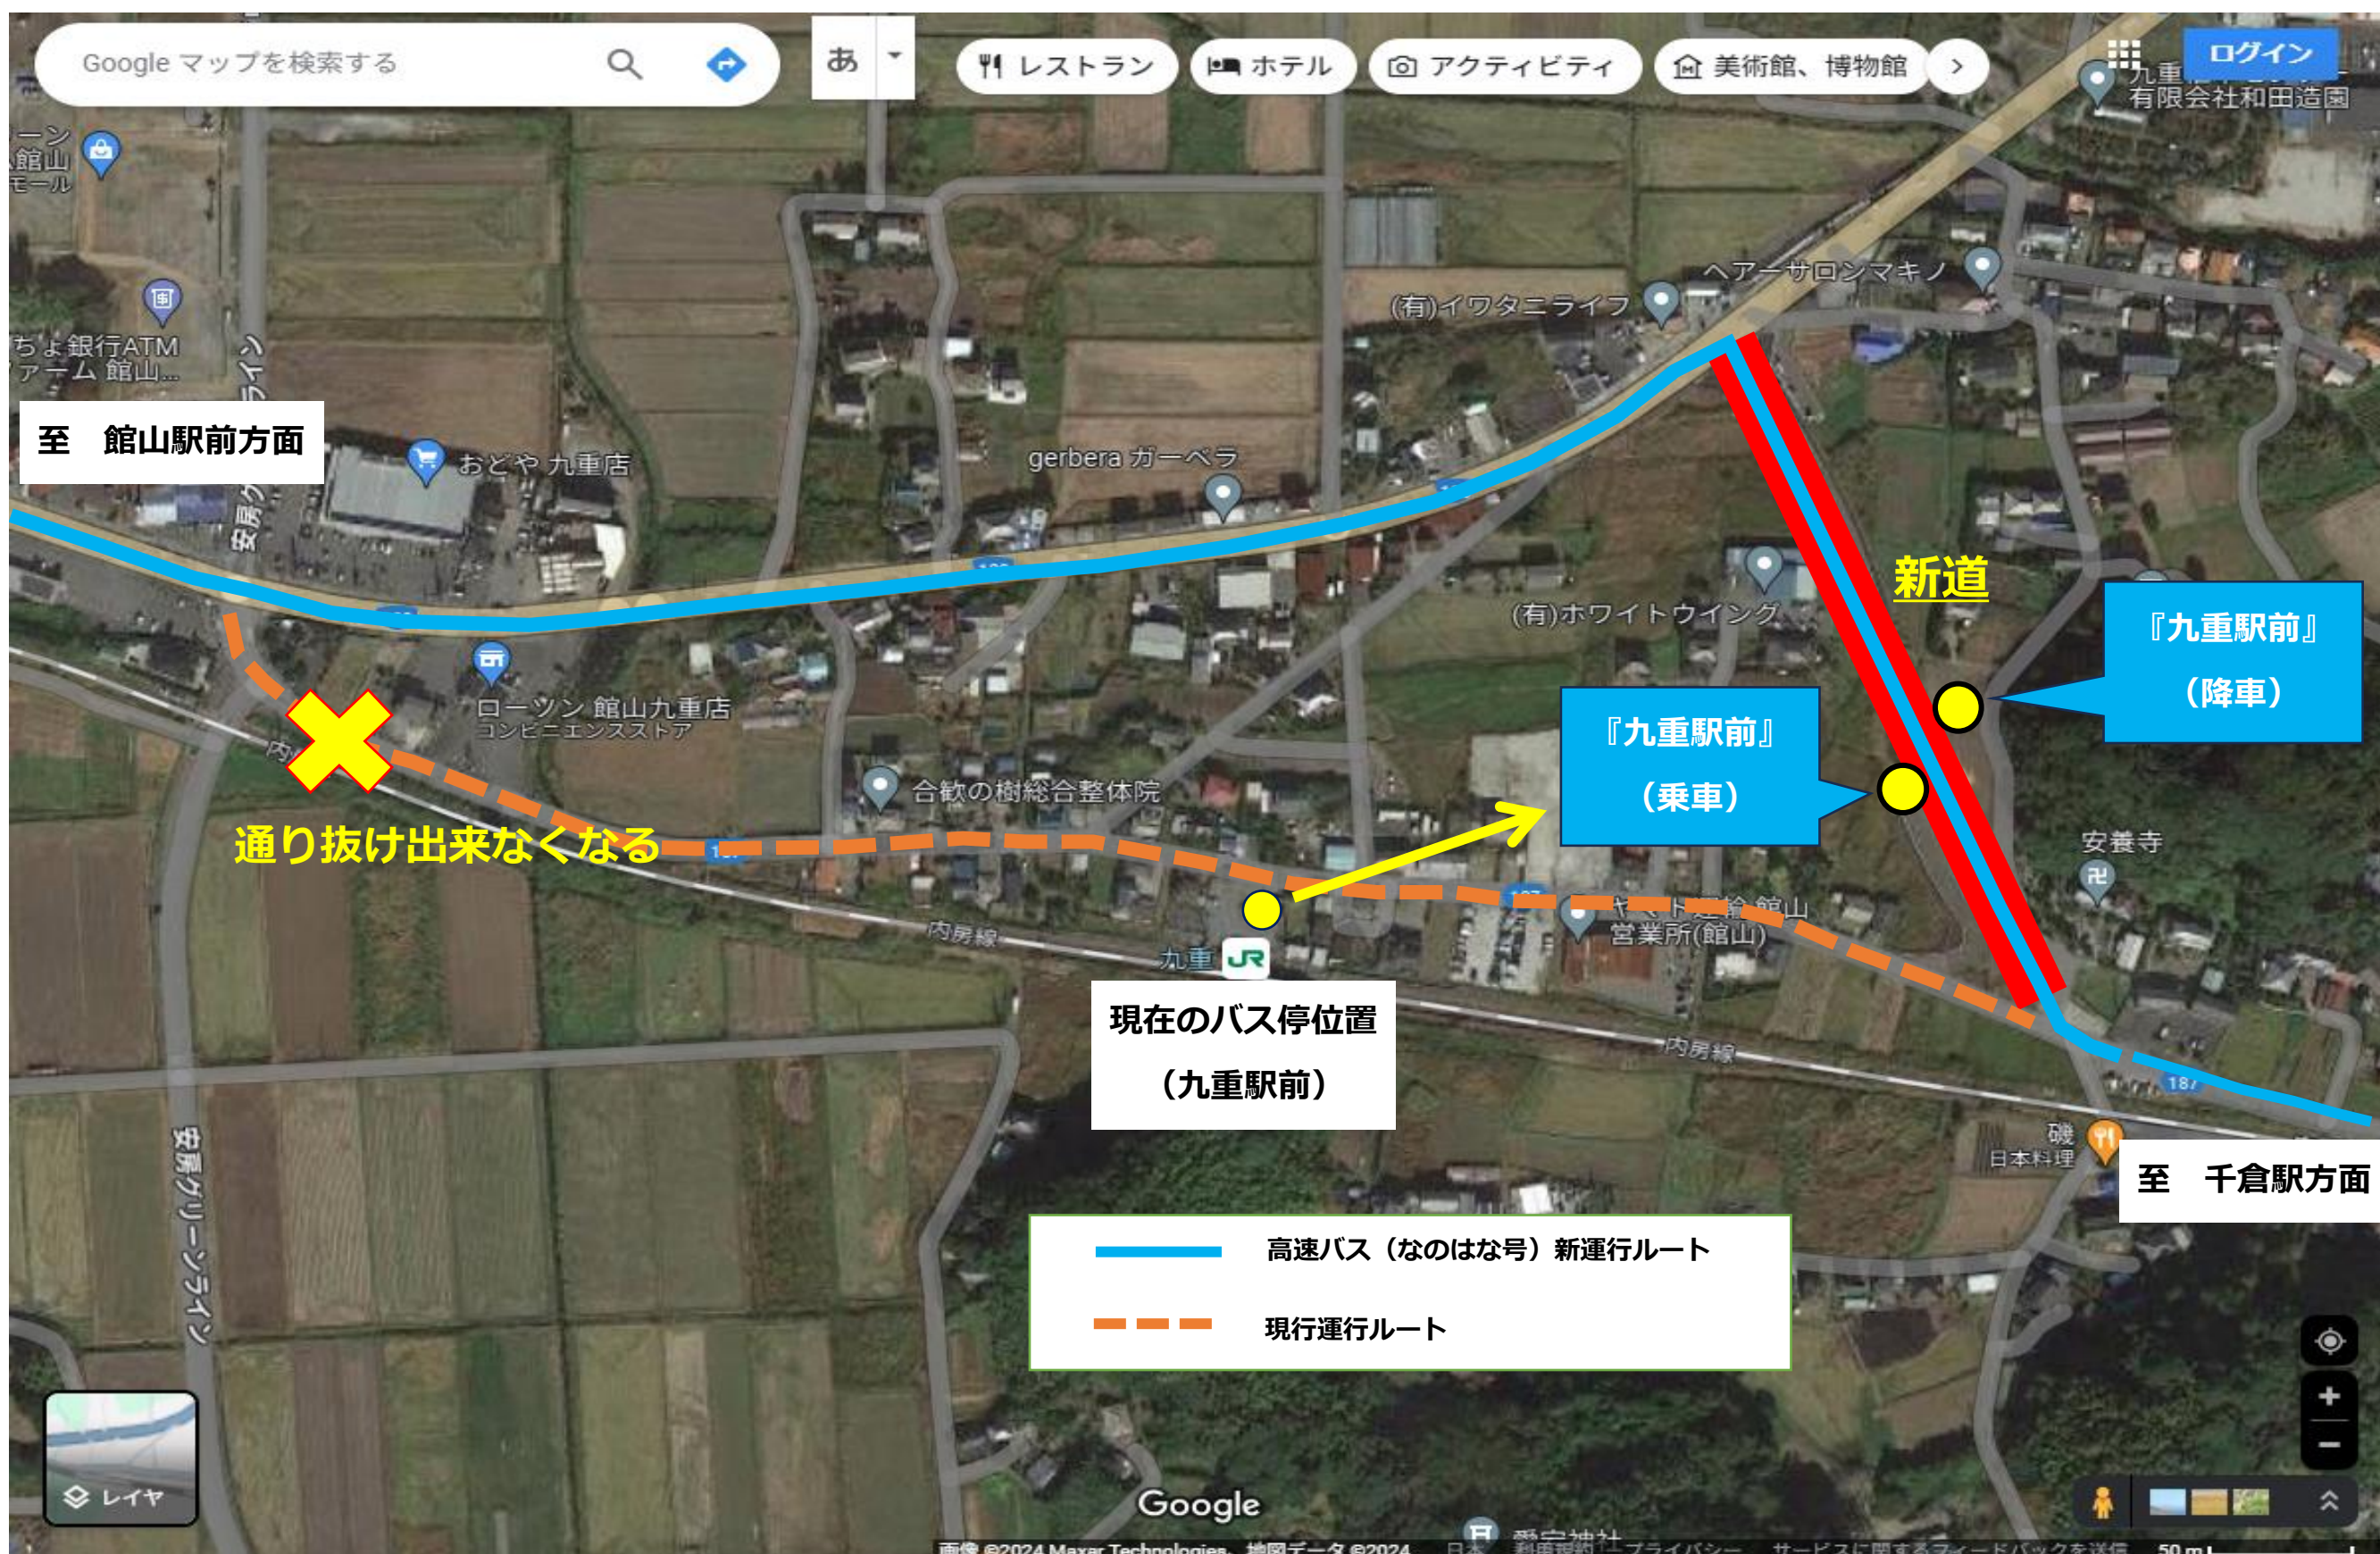

お客様各位

令和7年2月吉日

ジェイアールバス関東株式会社

日東交通株式会社

『九重駅前』バス停の移設について

日頃より高速バス房総なのはな号をご利用頂き、誠にありがとうございます。
現在運行しております道路が新道の開通に伴い、今後通行出来なくなります為
新道へ運行ルートを変更致します。

これにより下記の通り停留所移設を実施致しますのでご案内致します。
ご利用されているお客様には大変ご迷惑をお掛け致しますが、何卒ご理解の程
宜しくお願い申し上げます。

記

- 該当停留所** : 『九重駅前』
- 移設実施日** : 令和7年3月11日(火) 始発便より
- 該当便** : 【高速】房総なのはな号(白浜・館山～東京線)
安房白浜～千倉～館山～上総湊～東京駅

お問合せ先 : 日東交通(株)館山営業所

0470-22-0111