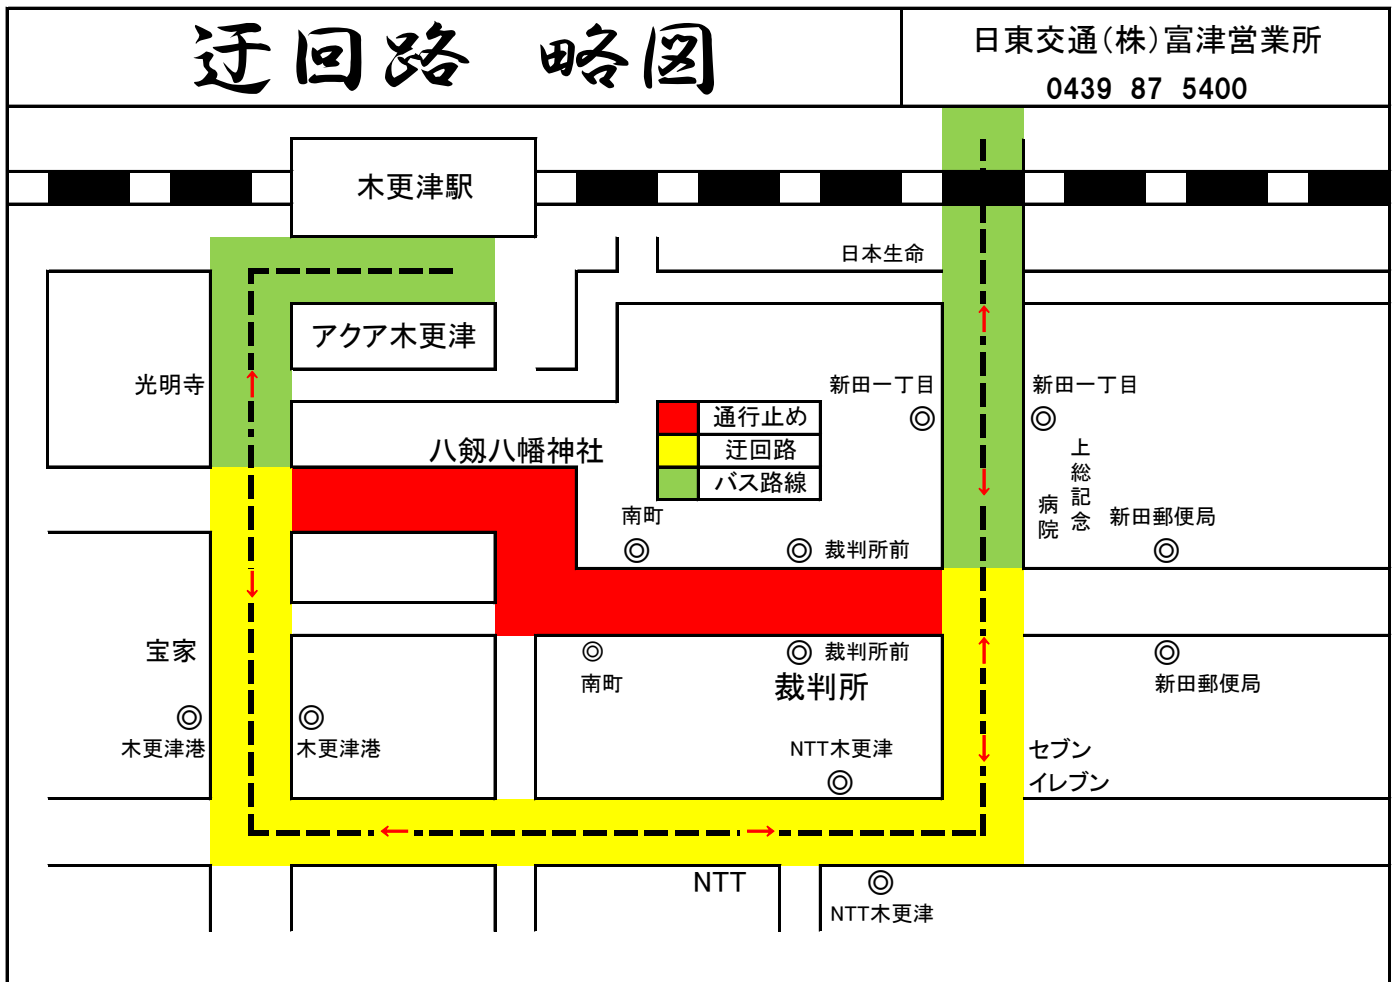

# バス迂回運行のお知らせ

対 象	三島線	木更津駅西口⇔中島
	畑沢線	木更津駅西口⇔君津駅南口

八劔八幡神社祭礼による交通規制の為、上記路線は

**7月14日（日）15時10分～18時30分の間**

下図の通り当社路線の南町（停）⇔ 裁判所(停)の間を

通過する便については**迂回運行**を致します。

迂回運行ルート上の**木更津港、NTT木更津**の乗降扱いは致しません。

# バス迂回運行のお知らせ

対 象	富津線	木更津駅西口⇔富津公園
-----	-----	-------------

八劔八幡神社祭礼による交通規制の為、上記路線は

**7月14日（日）15時10分～18時30分の間**

下図の通り当社路線の南町（停）⇔ 新田郵便局(停)の間を  
通過する便については**迂回運行**を致します。

迂回運行ルート上の**木更津港、NTT木更津**の乗降扱いは致しません。