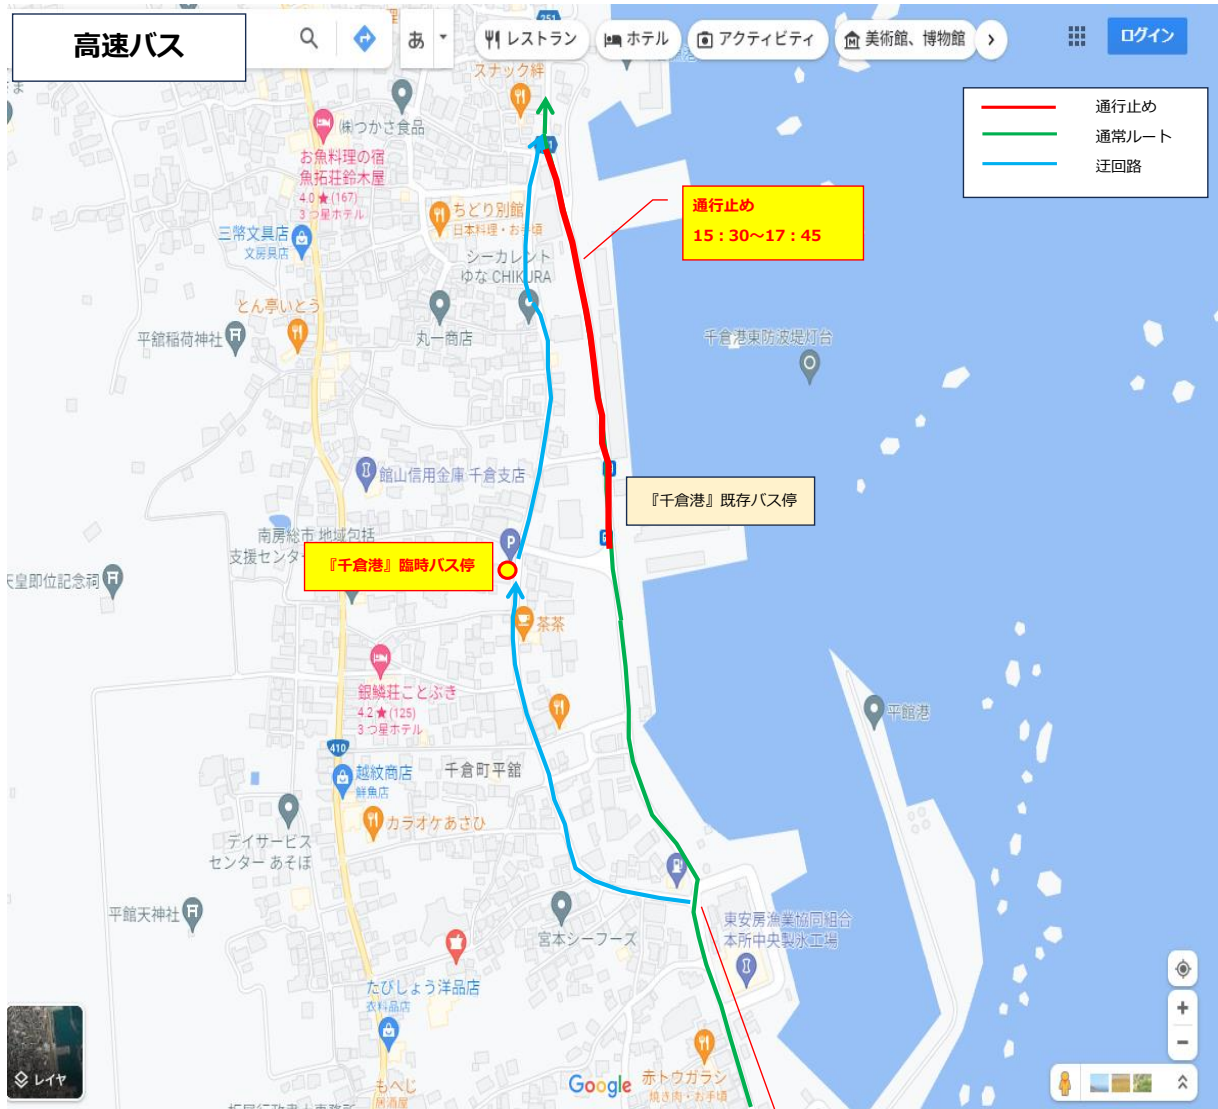

高速バス『千倉港』バス停 迂回路と臨時バス停位置

臨時バス停位置

タイムズのB千倉平館724駐車場  
千倉町平館724

駐車場前付近に臨時バス停を立てます。