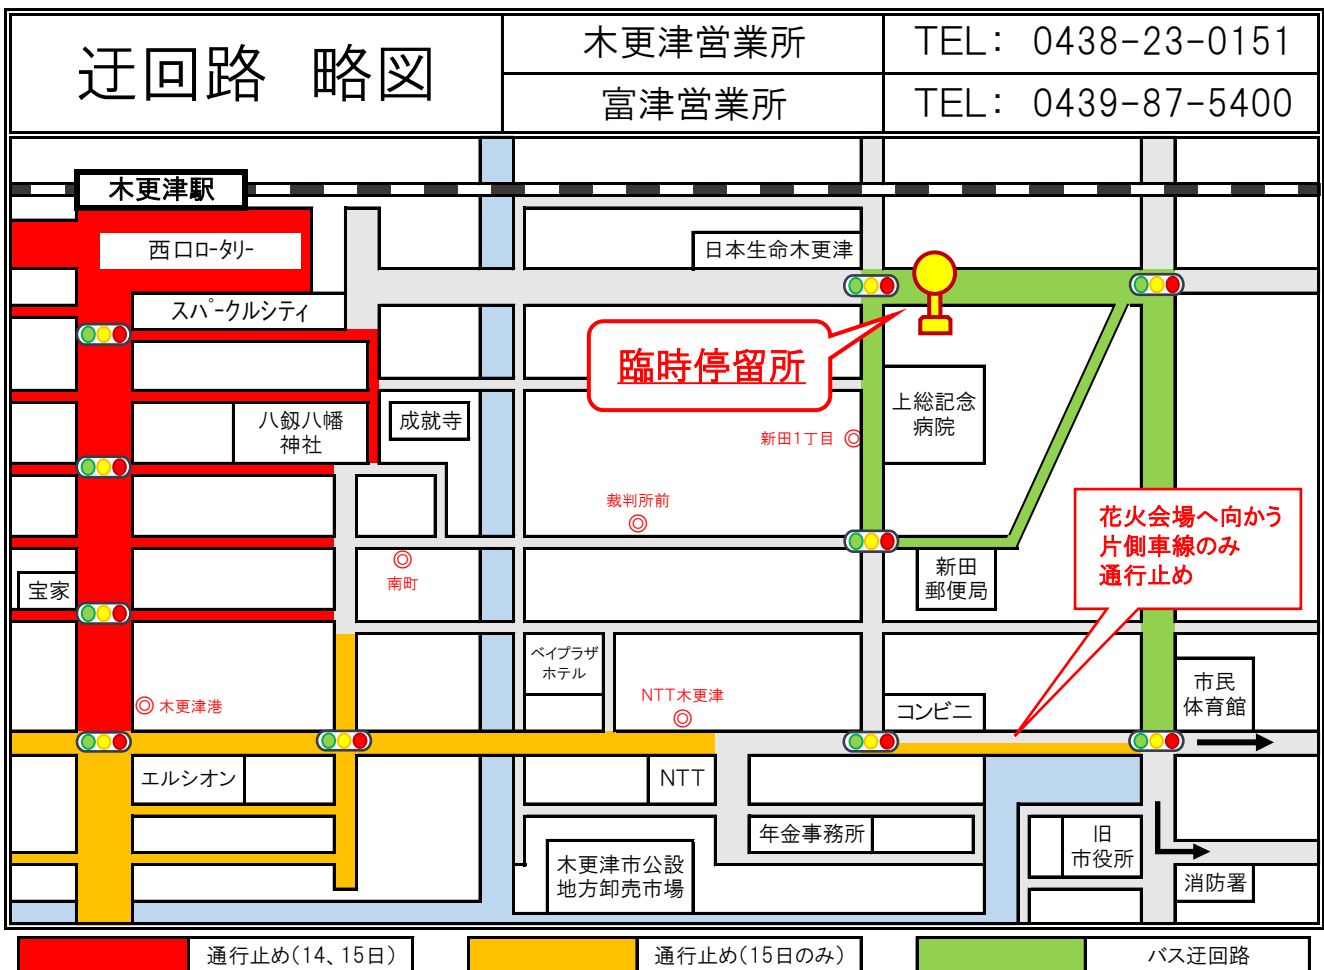

バス発着場所の変更について

潮見線	木更津駅 ~ 警察署 ~ ソニー木更津
イオンモール 木更津線	木更津駅 ~ イオン木更津 ~ 君津駅
木更津・鴨川線	イオン~木更津駅~安房鴨川駅~亀田病院

木更津港まつりによる交通規制の為

8月14日(月) 15:30 ~ 終日

8月15日(火) 14:00 ~ 終日

上記路線バス発着場所を

日本生命交差点(下図)

に変更します。

※迂回運行中は「木更津港」「NTT木更津」には停車しませんのでご注意ください。