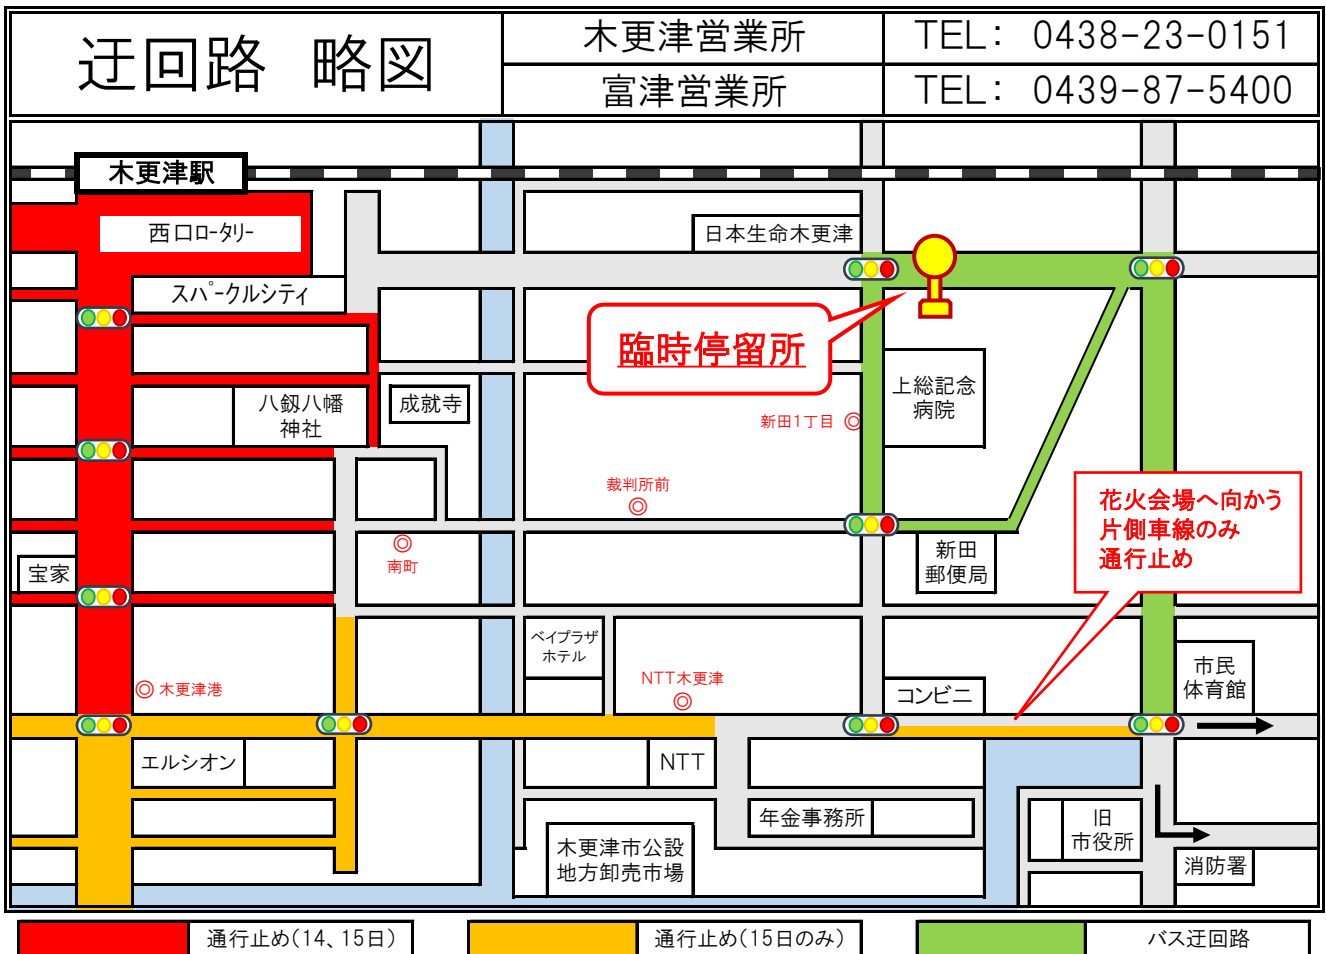

バス発着場所の変更について

富津線	木更津駅西口 ~ 青堀駅 ~ 富津公園
三島線	木更津駅西口 ~ 法木作 ~ 中島
畑沢線	木更津駅西口 ~ 陽光台 ~ 君津駅南口

木更津港まつりによる交通規制の為

8月14日(月) 15:30 ~ 終日

8月15日(火) 17:30 ~ 終日

上記路線バス発着場所を

日本生命交差点(下図)

に変更します。

※迂回運行中は「南町」「裁判所前」「新田1丁目」には停車しませんのでご注意ください。