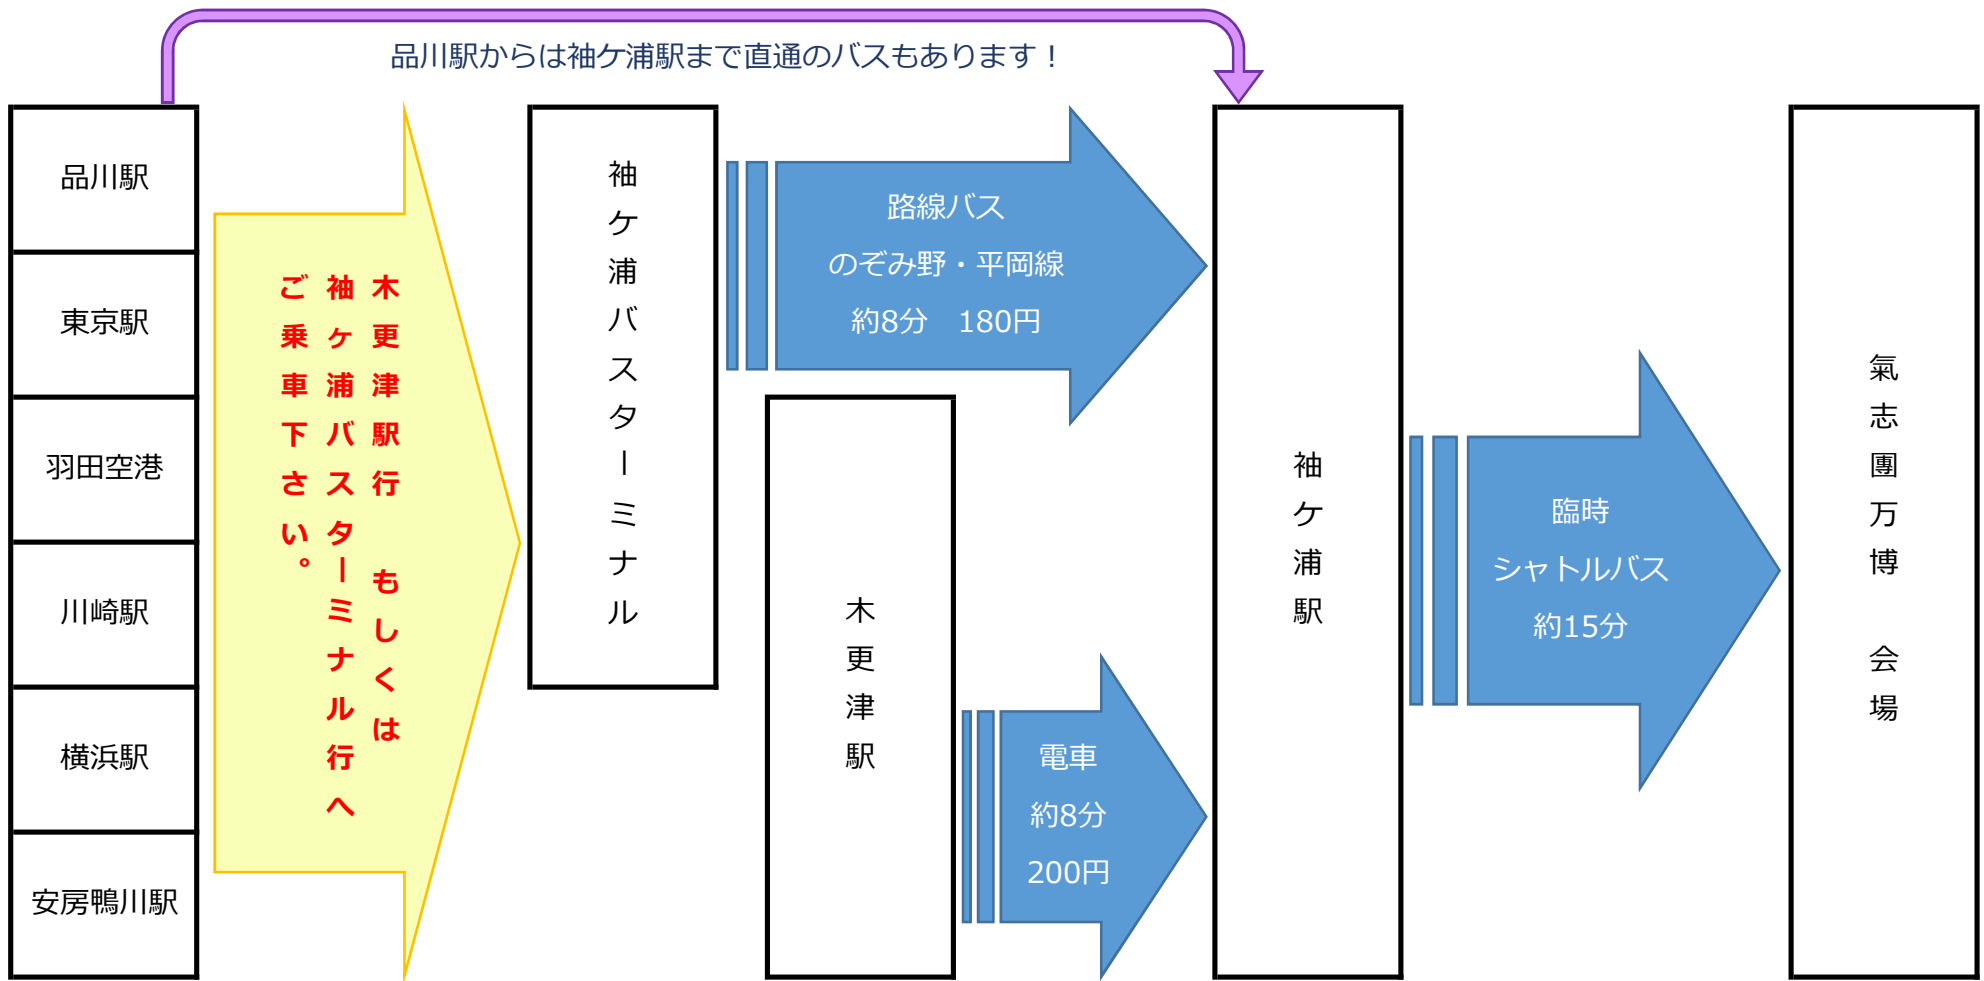

# ◇氣志團万博会場まで バスでお越しの方

- 袖ヶ浦駅～会場までのシャトルバスは前売り券でのご乗車になります。氣志團万博ホームページにて販売中です。
- 高速バスや路線バス、および臨時シャトルバスは、当日は渋滞が予想される為、時間に余裕をもってご来場下さい。